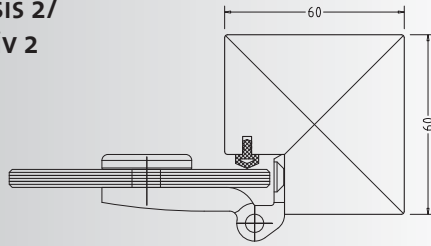

Saunatur – Basis 1

Glastüre 6 mm ESG mit Türbändern, Dichtung, Türkopf, Türmagnet und Holzrahmen, Tür drehbar - Türanschlag rechts/links möglich.

Art. Nr.:	B x H Glastür	Farbe	B x H Holzrahmen
B3358	625 x 1760 mm	klar	715 x 1850 mm
B3351	625 x 1844 mm	klar	715 x 1934 mm
B3347	625 x 1844 mm	bronze	715 x 1934 mm
B3359*	625 x 1844 mm	klar, sandgestrahlt	715 x 1934 mm

*Auslaufmodell: Artikel lieferbar solange der Vorrat reicht.

Saunatur – Basis 2

Glastüre 6 mm ESG mit Türbändern, Dichtung, Türgriffe Buche, Türmagnet und Holzrahmen, Tür drehbar - Türanschlag rechts/links möglich.

Art. Nr.:	B x H Glastür	Farbe	B x H Holzrahmen
B3354	625 x 1760 mm	klar	715 x 1850 mm
B3355	625 x 1760 mm	bronze	715 x 1850 mm
B3356	625 x 1844 mm	klar	715 x 1934 mm
B3357	625 x 1844 mm	bronze	715 x 1934 mm

Skizze Basis 1/Basis 2/ Exklusiv 1/Exklusiv 2